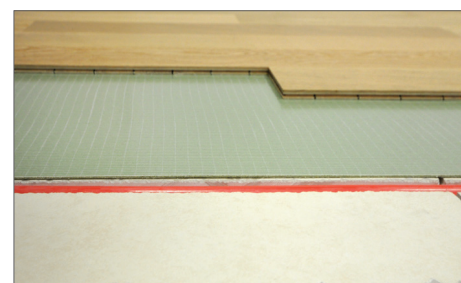

Isolmant TOP Incollapavimento e Parquet

ISOLAMENTO AL DRUM SOUND (RWS) 23 sone
SPESSORE 1,8 mm circa
ISOL. AL CALPESTIO $\Delta L_w = 18$ dB
RESISTENZA TERMICA $R_t = 0,01$ m²K/W

Materassino isolante in materiale termoconduttivo viscoelastico di elevata densità. Il prodotto è rivestito di uno strato adesivo per la posa di parquet, laminati ed LVT.