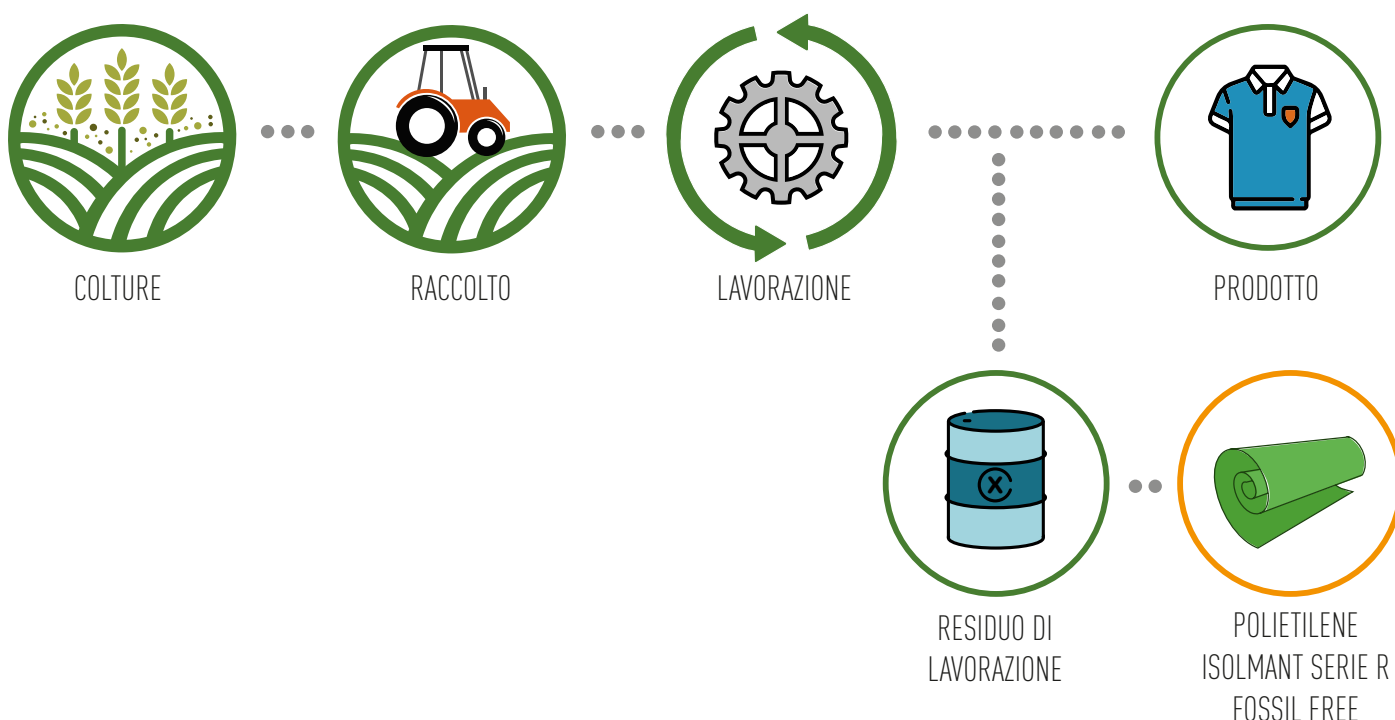

I principi del progetto Green Generation

- **Ricerca continua sulle materie prime:**
utilizzo di materie prime all'avanguardia e alternative a fonti fossili;
- **Ottimizzazione della catena di approvvigionamento delle materie prime:**
salvaguardia del suolo, utilizzo di fonti rinnovabili, recupero di materia prima senza opere di deforestazione e non in competizione con le colture alimentari;
- **Catena logistica sostenibile:**
approvvigionamento locale, certificazione delle materie prime, dei processi e dei prodotti;
- **Diminuzione delle emissioni nocive:**
riduzione di CO₂ e di consumi di energie non rinnovabili.

Produzione sostenibile certificata

ISCC è un sistema di certificazione leader a livello mondiale che ha l'obiettivo di contribuire all'implementazione di una produzione e di un uso sostenibile dal punto di vista ambientale, sociale ed economico di tutti i tipi di biomassa nelle catene di approvvigionamento globali.

Attraverso l'ottimizzazione di altri processi produttivi è quindi possibile recuperare scarti altrimenti inutili che si trasformano in materiali preziosi senza la necessità di avalersi di opere di deforestazione e senza utilizzare prodotti destinati all'industria alimentare.

Questi residui di lavorazione vengono successivamente sottoposti a un normale processo di polimerizzazione per arrivare alla produzione di un materiale plastico "naturale", ovvero derivato da materie prime rinnovabili di origine non fossile.