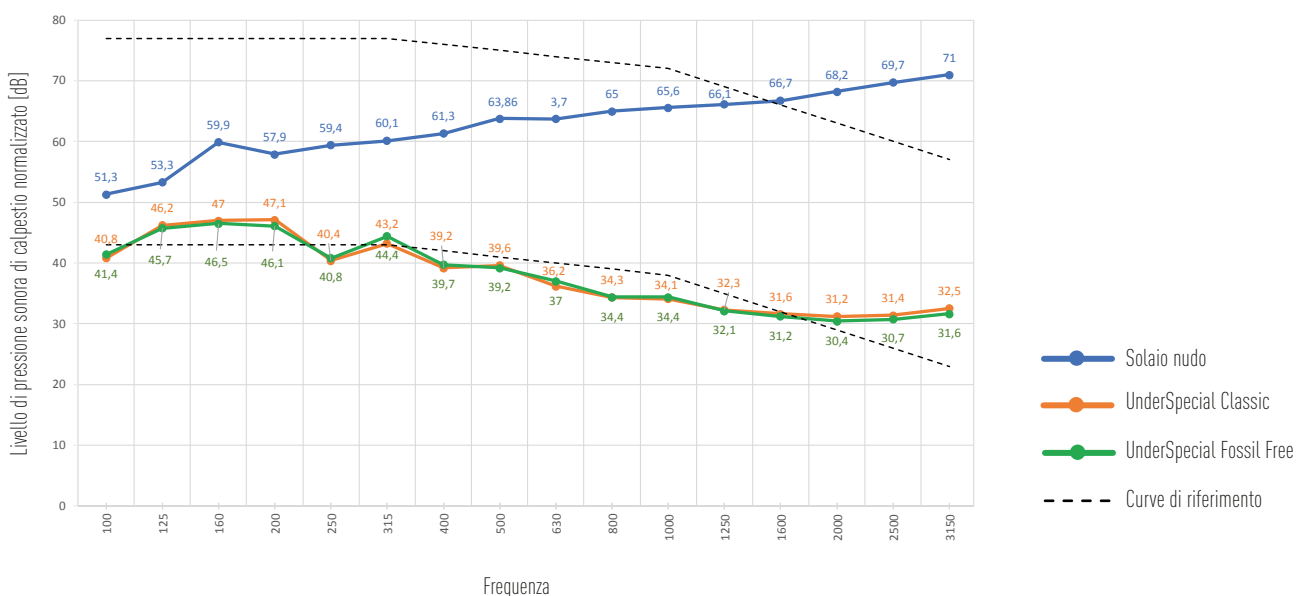

Il laboratorio lo conferma: come dimostrano i test di qualità le prestazioni tra le versioni originali dei prodotti e la loro versione Fossil Free sono assolutamente equiparabili.

Confronto abbattimento acustico [ΔL_w]

	Versione Standard	Versione Fossil Free
SPECIAL	31⁽¹⁾	30⁽²⁾
UNDERSPECIAL CLASSIC*	34⁽³⁾	34⁽⁴⁾
UNDERSPECIAL BIPLUS	34⁽⁵⁾	34⁽⁶⁾

* Vedi tabella frequenze qui sotto

1. Rapporto di prova n.1170 con massetto di finitura $m'=120 \text{ Kg/m}^2$
2. Rapporto di prova n.1171 con massetto di finitura $m'=120 \text{ Kg/m}^2$
3. Rapporto di prova n.1172 con massetto di finitura $m'=90 \text{ Kg/m}^2$
4. Rapporto di prova n.1173 con massetto di finitura $m'=90 \text{ Kg/m}^2$
5. Rapporto di prova n.1174 con massetto di finitura $m'=90 \text{ Kg/m}^2$
6. Rapporto di prova n.1175 con massetto di finitura $m'=90 \text{ Kg/m}^2$

Confronto in frequenza Isolamento al calpestio

Confronto UnderSpecial Classic vs UnderSpecial Fossil Free