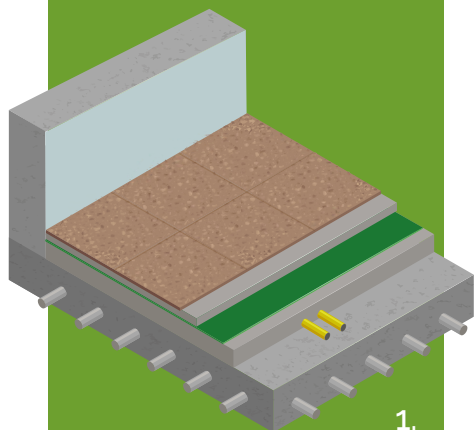

GAMMA FOSSIL FREE

Isolmant

UNA LINEA COMPLETA PER UN ISOLAMENTO 100% GREEN

Dalla consapevolezza che il comfort è reso possibile solo attraverso l'applicazione di un sistema acustico completo, Isolmant ha creato una linea di prodotti Fossil Free che soddisfa le esigenze di diverse tipologie di applicazioni all'interno del sistema costruttivo: isolamento sottomassetto, sottopavimento e delle partizioni verticali, per offrire ai professionisti del settore la giusta soluzione per ogni necessità.

1. Applicazione sottomassetto

I tre prodotti iconici di casa Isolmant per l'isolamento sottomassetto nella loro variante Fossil Free: stesse prestazioni ma con in più il valore della derivazione da fonti rinnovabili.

2. Applicazione sottopavimento

Isolmant **Special 2 mm Fossil Free**

Dal legno per il legno: il materassino di origine vegetale specifico per la posa flottante di pavimenti in parquet e laminati con abbattimenti superiori a 20 dB.

3. Applicazione a parete

Isolmant **IsolGypsum Super Green**

L'accoppiato con il più alto valore sostenibile per i protocolli ambientali: una soluzione specifica per il risanamento acustico e termico delle pareti a basso spessore.