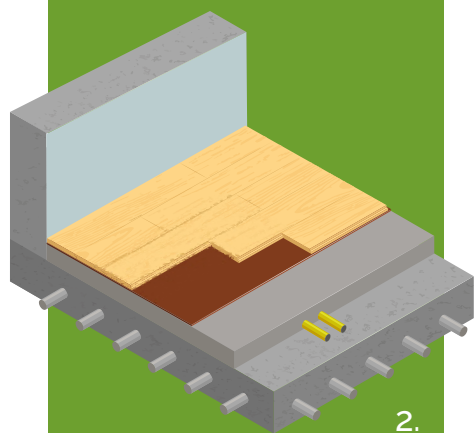

GAMMA FOSSIL FREE

Isolmant

UNA LINEA COMPLETA PER UN ISOLAMENTO 100% GREEN

Dalla consapevolezza che il comfort è reso possibile solo attraverso l'applicazione di un sistema acustico completo, Isolmant ha creato una linea di prodotti Fossil Free che soddisfa le esigenze di diverse tipologie di applicazioni all'interno del sistema costruttivo: isolamento sottomassetto, sottopavimento e delle partizioni verticali, per offrire ai professionisti del settore la giusta soluzione per ogni necessità.

1. Applicazione sottomassetto

I tre prodotti iconici di casa Isolmant per l'isolamento sottomassetto nella loro variante Fossil Free: stesse prestazioni ma con in più il valore della derivazione da fonti rinnovabili.

2. Applicazione sottopavimento

Isolmant **Special 2 mm Fossil Free**

Dal legno per il legno: il materassino di origine vegetale specifico per la posa flottante di pavimenti in parquet e laminati con abbattimenti superiori a 20 dB.

3. Applicazione a parete

Isolmant **IsolGypsum Super Green**

L'accoppiato con il più alto valore sostenibile per i protocolli ambientali: una soluzione specifica per il risanamento acustico e termico delle pareti a basso spessore.